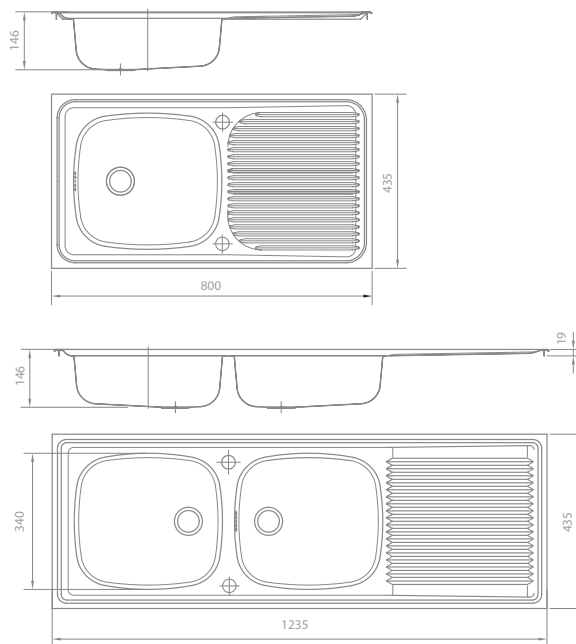

Lavaplatos Empotrar

Modelos disponibles:

- 800 x 435 mm
- 1235 x 435 mm

Material: Acero inoxidable AISI 201

DENOMINACIÓN	CON REBALSE	GRIFERÍA	LADO	EMPAQUE UNITARIO	DIMENSIÓN SIN EMBALAR		
					Ancho (mm)	Fondo (mm)	Alto (mm)
Lavaplatos Empotrar							
800 x 435	SI	Monoblock/Monocomando	Reversible	SI	800	435	146
1235 x 435	SI	Monoblock/Monocomando	Reversible	SI	1235	435	146