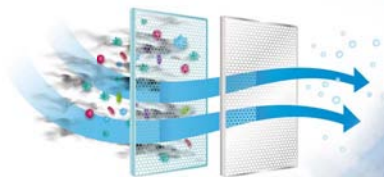

SPLIT MURO INVERTER

SPLENDID® A/C **SILVER IONS**

Filtra Virus, mata Bacterias

FILTRO DE IONES DE PLATA
refresca y ambiente mientras
elimina bacterias y filtra virus.

PRINCIPALES CARACTERÍSTICAS

Tecnología Inverter
Temperatura más estable,
reduciendo el consumo eléctrico
de manera más eficiente.

Conectividad WI-FI
Controla tu equipo de forma fácil desde
tu smart phone.

Ecológico
Utiliza gas refrigerante R-410A que no daña
la capa de ozono.

Kit de Cañerías
Facilita y ahorra en instalación con 5 metros
de cañería incluida.

Display Digital
Indica la temperatura digitalmente.

Aire Acondicionado SPLIT MURO INVERTER

SAC-09K-INV / SAC-12K-INV

FUNCIONES

 **TodoAires**

www.todoaires.cl

Aire Acondicionado SPLIT MURO INVERTER

MODOS DE OPERACIÓN