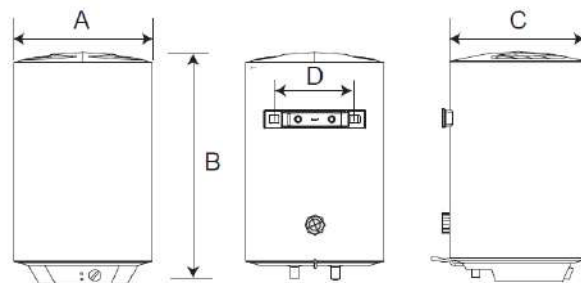

## CARACTERÍSTICAS TÉCNICAS

MODELOS	TM-30R	TM-50R	TM-80R	TM-100R	TM-120R
CAPACIDAD	30L	50L	80L	100L	120L
CÓDIGO	361000030A	361000050A	361000080A	3610000100A	3610000120A
VOLTAJE	220-240V	220-240V	220-240V	220-240V	220-240V
POTENCIA	2KW/9,1A	2KW/9,1A	2KW/9,1A	2KW/9,1A	2KW/9,1A
T° RECUP. 30-75	1	1,6	2,6	3,2	3,8
PESO SIN AGUA	13KG	17KG	25KG	29KG	32KG

Presión máxima de Operación: 7,5 bar / Conexión de agua 1/2"

## Dimensiones del producto

## DIMENSIONES

	30L	50L	80L	100L	120L
A	340	385	450	450	450
B	580	715	740	890	1042
C	340	385	450	450	450
D	200	200	200	200	200

(Nota: dimensiones en milímetros)

TodoCalefon Distribuidor Oficial RHEEM y SPLENDID  
**todocalefon@gmail.com - www.todocalefon.cl**  
 Whatsapp Business: **+569 4241 2429 - Santiago - Chile**